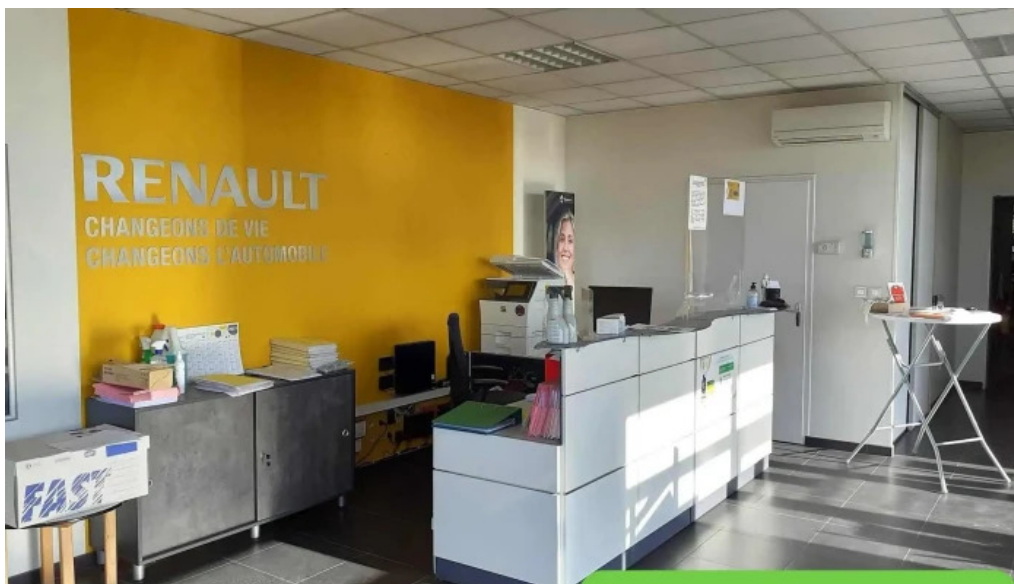

*aiffres****Agent Renault Aiffres - Garage Du Moulin - Aiffres*****Atelier de Mécanique Automobile AGENT RENAULT AIFFRES - GARAGE DU MOULIN**

L'Atelier de mécanique automobile **\*\*AGENT RENAULT AIFFRES - GARAGE DU MOULIN\*\*** est un incontournable pour les automobilistes de la région d'Aiffres. Avec son engagement envers l'accessibilité et le service client, cet atelier se distingue par ses installations et ses services adaptés à tous.

### **Une Large Gamme de Services**

Au-delà de son accessibilité, l'**\*\*AGENT RENAULT AIFFRES - GARAGE DU MOULIN\*\*** offre une variété de **\*\*services\*\*** de mécanique automobile, assurant que votre véhicule soit en parfait état. Que ce soit pour un entretien régulier ou des réparations spécifiques, l'équipe expérimentée est là pour répondre à vos besoins. En conclusion, si vous recherchez un atelier de mécanique automobile à Aiffres qui combine **\*\*accessibilité\*\*** et **\*\*services de qualité\*\***, le Garage du Moulin est sans aucun doute une excellente option. N'hésitez pas à les visiter pour découvrir leurs installations et leur professionnalisme.

## Images

*Agent renault aiffres garage du moulin aiffres*

*Agent renault aiffres garage du moulin tout*

*Agent renault aiffres garage du moulin street view et 360deg*

*Agent renault aiffres garage du moulin photos du proprietaire*

Agent renault aiffres garage du moulin interieur

Agent renault aiffres garage du moulin carte