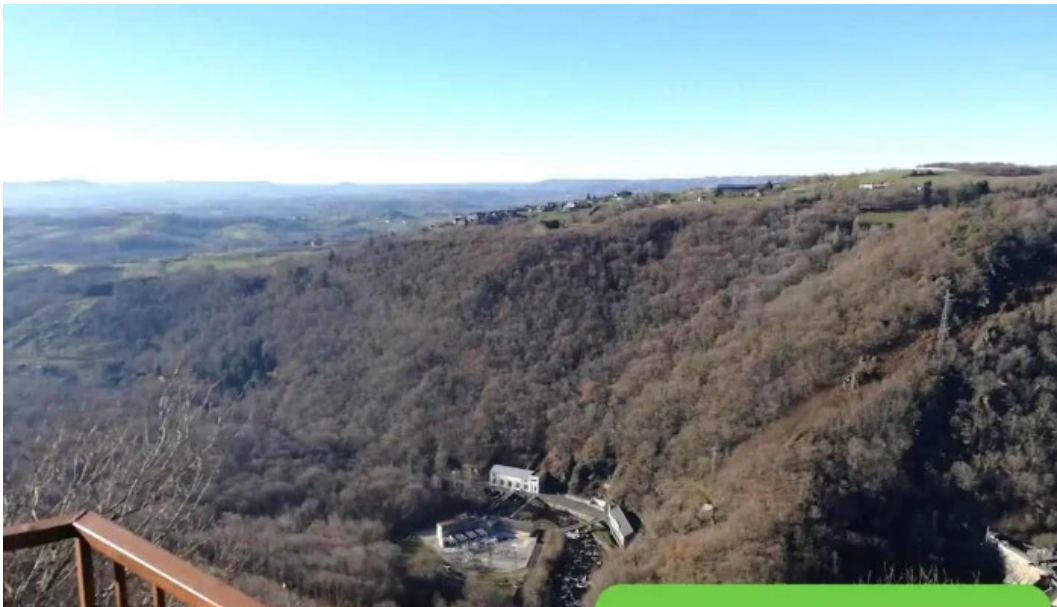

allassac

Site de la roche - Allassac

Découverte du Site de la Roche à Allassac

Le ****Site de la Roche**** est une attraction touristique incontournable située dans la charmante commune d'Allassac. Ce lieu unique offre aux visiteurs une vue imprenable sur la nature environnante et La Vézère.

Accessibilité au Site de la Roche

L'accessibilité est l'un des points forts de cette attraction. En effet, le site a été conçu pour accueillir tous les visiteurs, y compris ceux ayant des besoins spécifiques.

Parking accessible en fauteuil roulant

Pour faciliter l'accès au Site de la Roche, un ****parking accessible en fauteuil roulant**** est à votre disposition. Ce parking est situé à proximité de l'entrée, permettant une transition aisée vers les différentes zones de l'attraction.

Conclusion

Le Site de la Roche à Allassac est donc une destination idéale pour tous, grâce à ses facilités d'accès. Que vous veniez en famille, entre amis ou seul, vous pourrez apprécier ce lieu tout en bénéficiant d'une accessibilité optimale.