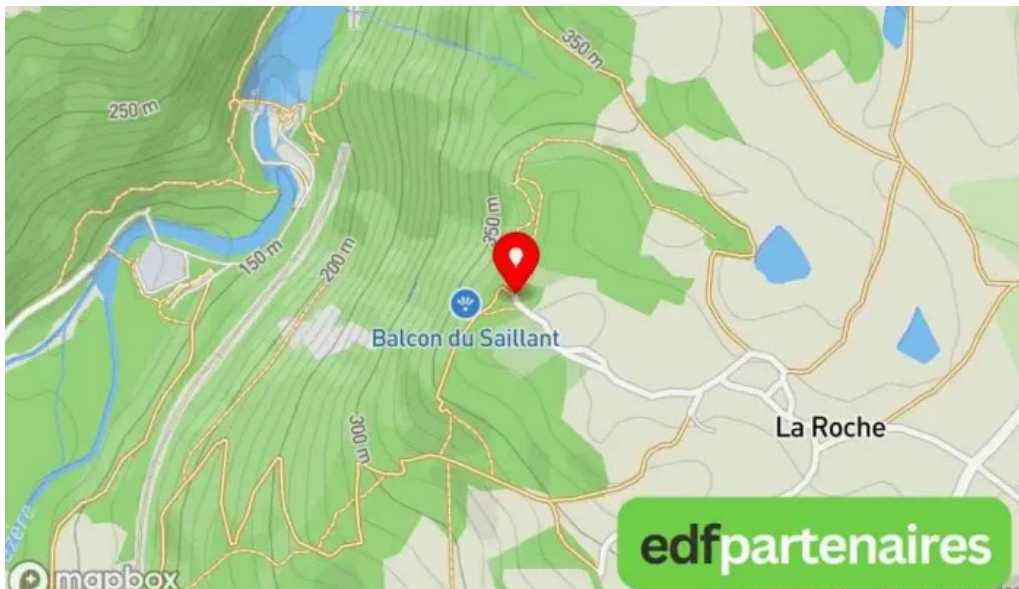

allassac

Site de la roche - Allassac

Découverte du Site de la Roche à Allassac

Le ****Site de la Roche**** est une attraction touristique incontournable située dans la charmante commune d'Allassac. Ce lieu unique offre aux visiteurs une vue imprenable sur la nature environnante et La Vézère.

Images

Site de la roche videos

Site de la roche tout

Site de la roche street view et 360deg

Site de la roche montagne

Site de la roche les plus recentes

Site de la roche carte

Site de la roche allassac