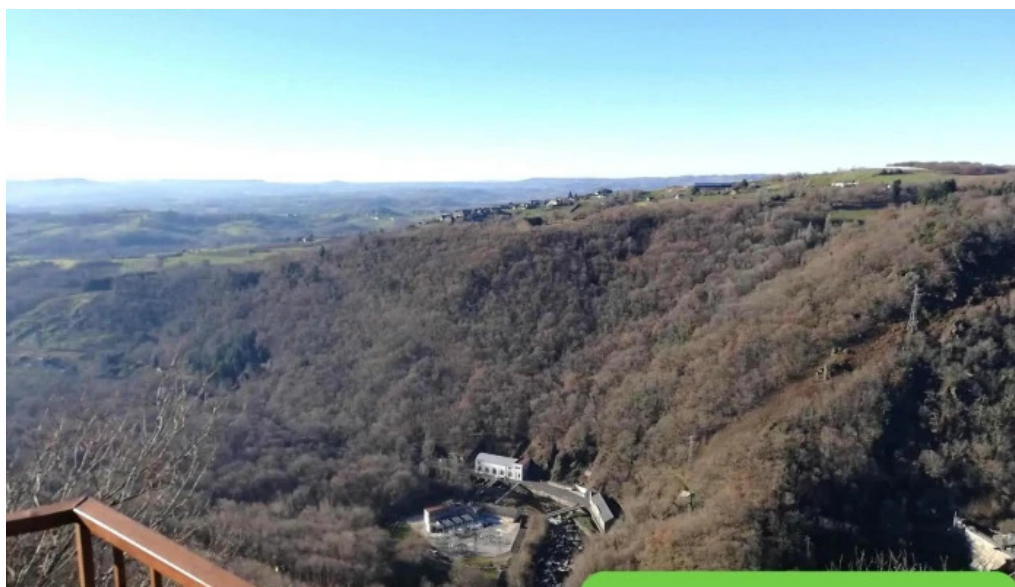

Site de la roche tout