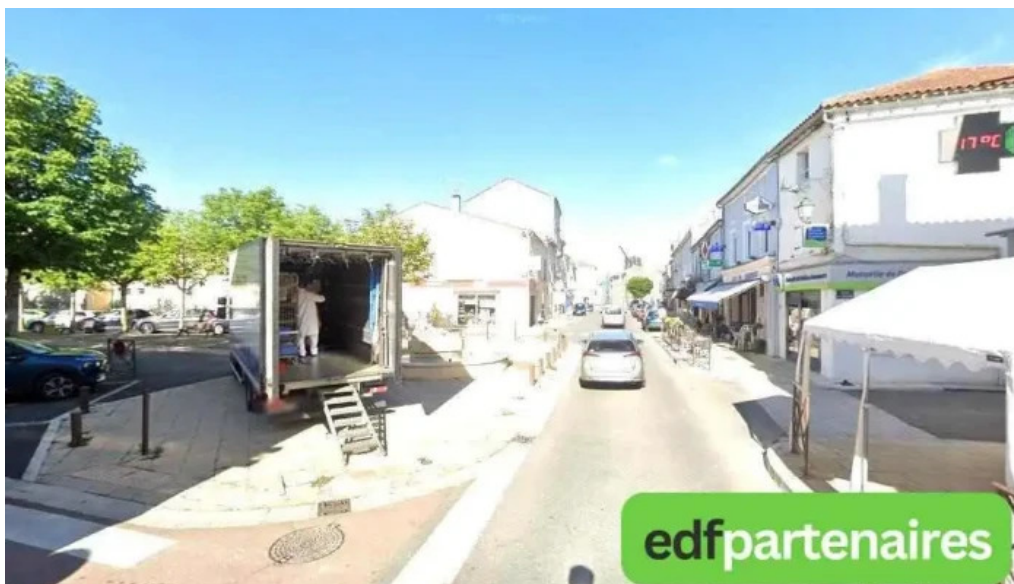

Boucherie lienard eric aigre

Tags

Accessibilité, Parking accessible en fauteuil roulant

Contenu connexe

4.7 * *Boucherie Abzacaïse - Abzac*

4.7 * *Boucherie Ovalie - Coutras*

4.7 * *Boucherie La Motte de Mont - Coutras - Coutras*

5.0 * *Boucherie Du Terroir - Abzac*

5.0 * *Gerbeaud Jean Louis - Coutras*

4.4 * *E.Leclerc Drive Coutras - Coutras*

4.3 * *Ostalapia - Ahetze*

4.9 * *Château Robin La Fleur à Abzac depuis 1950 Scea Robin Famille Noblet-Lassagne - Abzac*

4.3 * *Mairie - Abzac*

4.6 * *Moulin d'Abzac - Abzac*

Catégories

agence immobilière