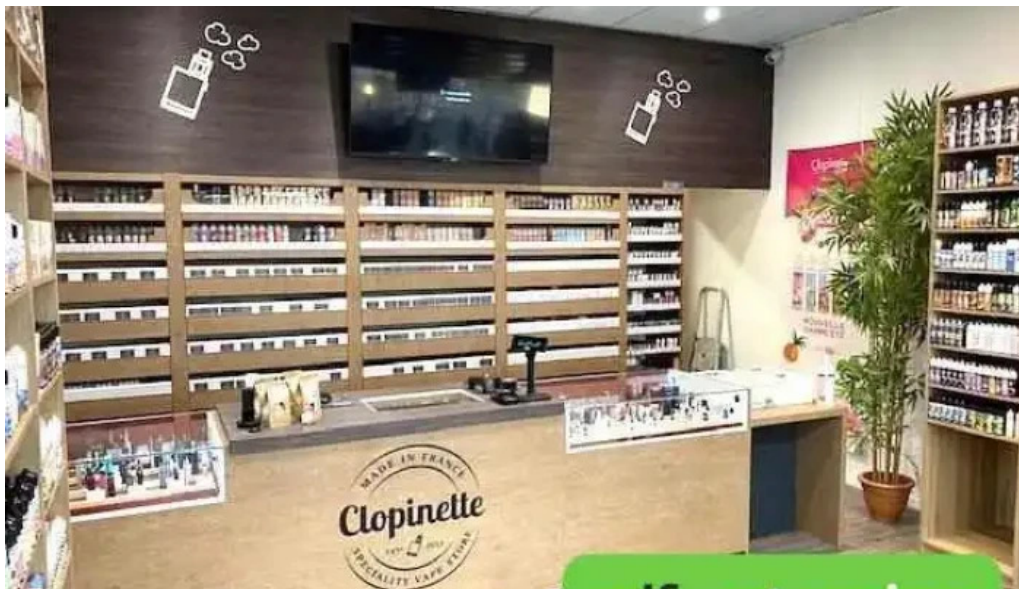

Images

Clopinette cigarette electronique videos

Clopinette cigarette electronique tout

Clopinette cigarette électronique street view et 360deg

Clopinette cigarette électronique photos du propriétaire

Clopinette cigarette électronique niort

Clopinette cigarette électronique interieur

Clopinette cigarette électronique carte

Tags

Parking, Planning, Accessibilité, Parking gratuit, Entrée accessible en fauteuil roulant, Possibilité de faire des courses rapides, Parking accessible en fauteuil roulant