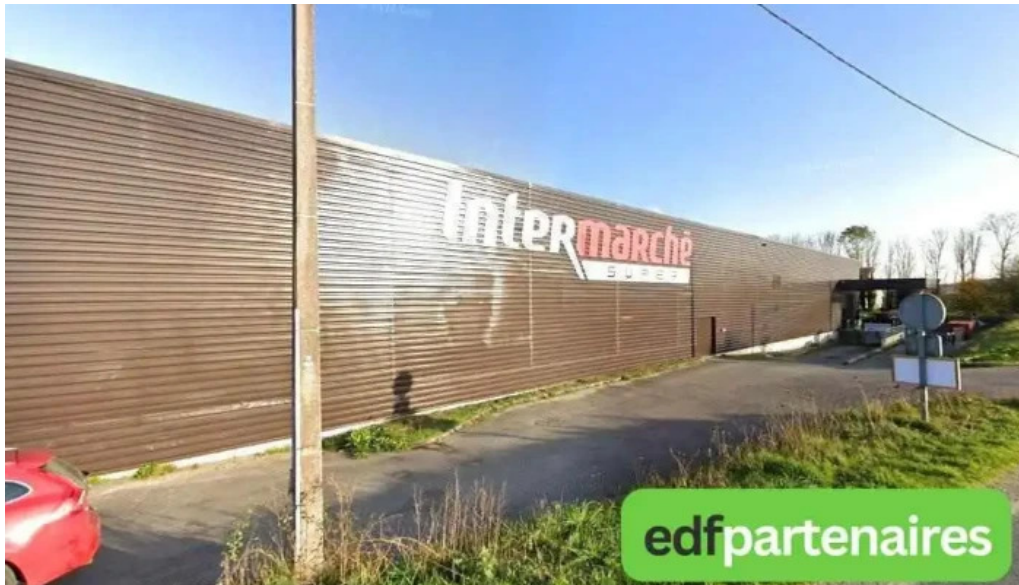

Images

Photomaton tout

Photomaton photos du proprietaire

Photomaton carte

Photomaton ahun

Tags

Parking accessible en fauteuil roulant, LGBTQ+ friendly, Accessibilité, Clientèle, Entrée accessible en fauteuil roulant, Places assises accessibles en fauteuil roulant, Safe place pour les transgenres

Contenu connexe

3.9 * *Photomaton - Coutras*

4.1 * *Photomaton - Coutras*

4.0 * *Photomaton - Coutras*

4.1 * *Vignobles Rousseau - 33230 - Abzac*

4.9 * *Opticien Coutras - Optic 2000 - Coutras*

5.0 * *Mademoiselle Little - Agonac*