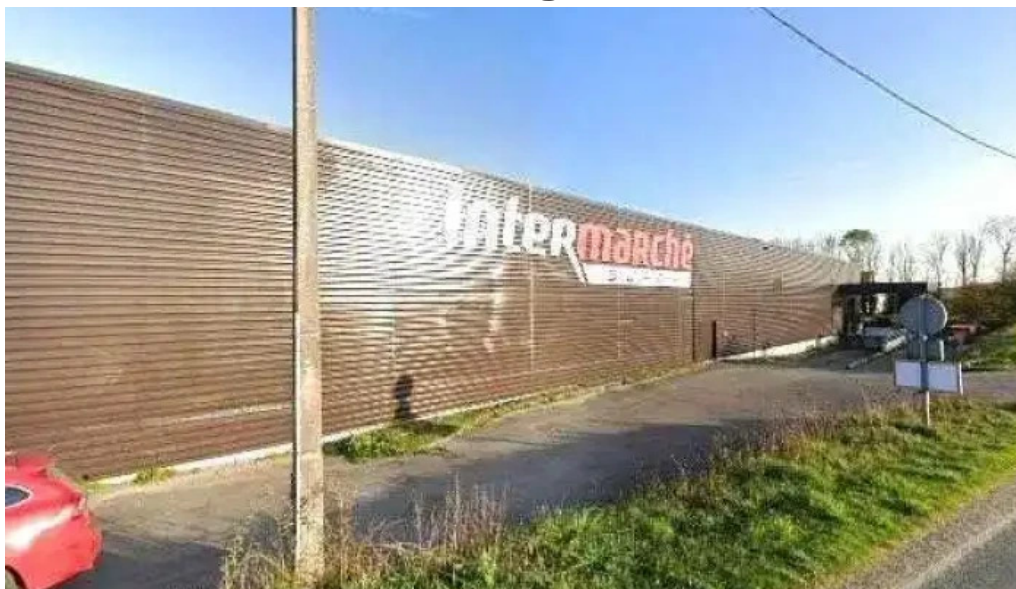

Jour Horaires

Lundi

09:00–19:30

Mardi

09:00–19:30

Mercredi

09:00–12:00

Jeudi

09:00–19:30

Vendredi

09:00–19:30

Samedi

09:00–19:30

Dimanche

09:00–19:30

Le site web est [Photomaton](#)

Si vous avez besoin modifier un élément que vous considérez inapproprié relatif à ce site, nous demandons transférez un message afin que nous l'ajusterons rapidement. Avec anticipation merci beaucoup.

Images

Photomaton tout