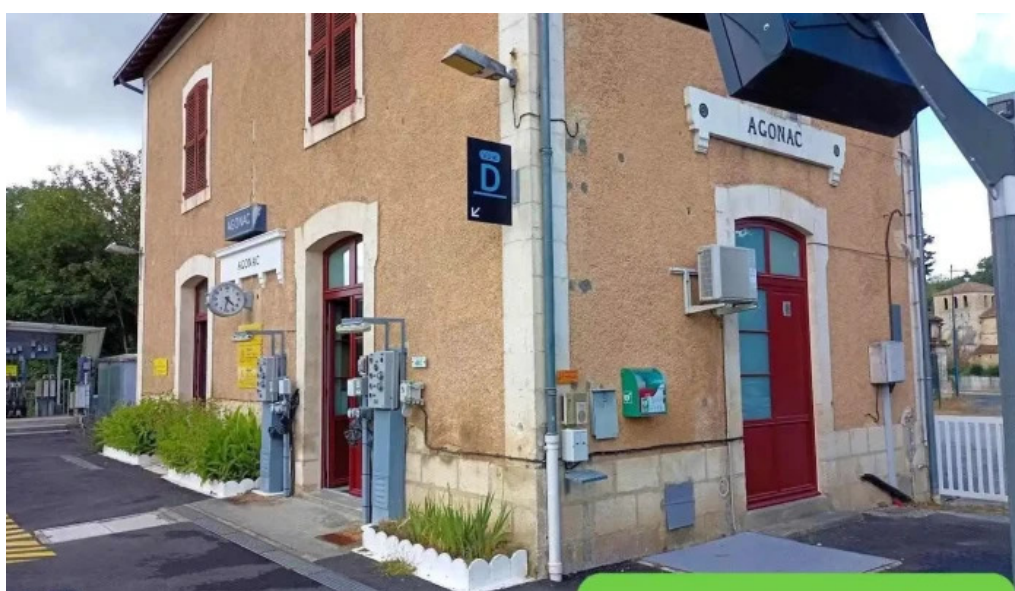

Entrée Accessible en Fauteuil Roulant

L'****entrée accessible en fauteuil roulant**** de la Gare de Agonac assure que chaque voyageur peut entrer et sortir de la gare en toute sécurité. Cette mesure fait partie intégrante de l'engagement de la gare envers l'accessibilité universelle.

Images

Gare de agonac voie ferree

Gare de agonac tout

Gare de agonac street view et 360deg

Gare de agonac carte

Gare de agonac agonac

Tags

Accessibilité, Parking accessible en fauteuil roulant, Entrée accessible en fauteuil roulant