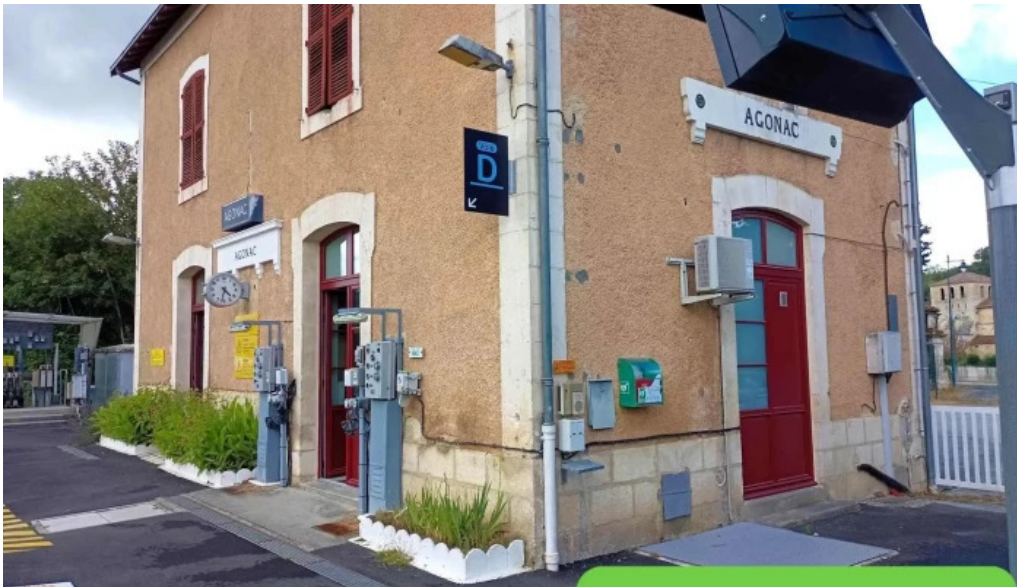

Entrée Accessible en Fauteuil Roulant

L'****entrée accessible en fauteuil roulant**** de la Gare de Agonac assure que chaque voyageur peut entrer et sortir de la gare en toute sécurité. Cette mesure fait partie intégrante de l'engagement de la gare envers l'accessibilité universelle.

Images

Gare de agonac voie ferree

Gare de agonac tout

Gare de agonac street view et 360deg

Gare de agonac carte

Gare de agonac agonac

Tags

Accessibilité, Parking accessible en fauteuil roulant, Entrée accessible en fauteuil roulant