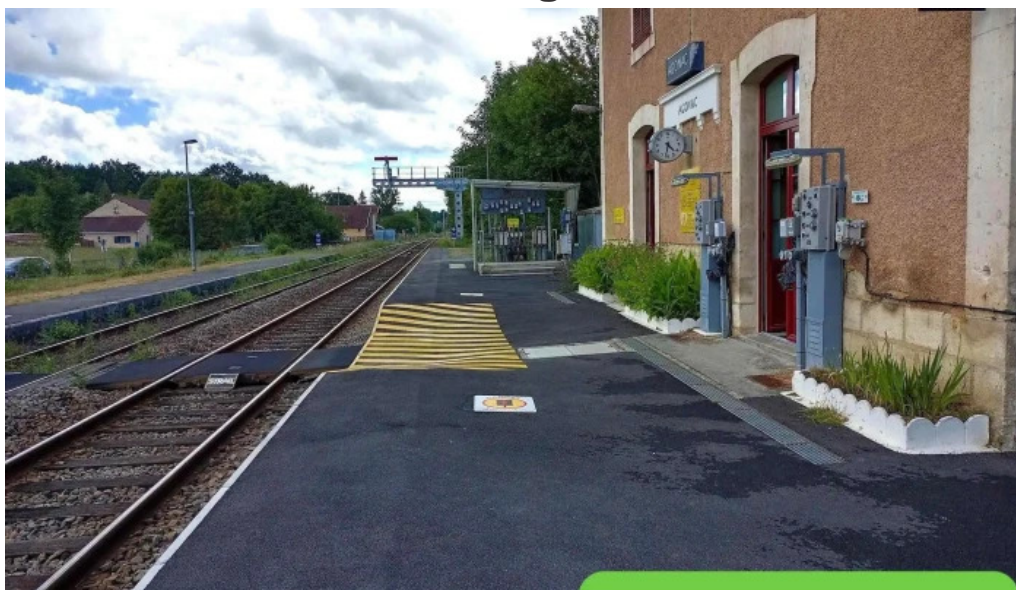

Parking Accessible en Fauteuil Roulant

Le ****parking accessible en fauteuil roulant**** est une caractéristique essentielle de la gare. Cela permet aux personnes à mobilité réduite de stationner facilement et d'accéder sans difficulté à la gare.

Entrée Accessible en Fauteuil Roulant

L'****entrée accessible en fauteuil roulant**** de la Gare de Agonac assure que chaque voyageur peut entrer et sortir de la gare en toute sécurité. Cette mesure fait partie intégrante de l'engagement de la gare envers l'accessibilité universelle.

Conclusion

En résumé, la Gare de Agonac se distingue par son ****accessibilité**** et son engagement à offrir un service de qualité à tous les voyageurs. Que vous veniez en fauteuil roulant ou non, cette gare est conçue pour faciliter vos déplacements.

Notre emplacement est à

, *Agonac, - France (FR)*

Si vous avez besoin modifier des informations que vous pensez incorrect à propos de ce site, nous demandons envoyez un message et nous l'ajusterons rapidement. Merci par avance merci.

Images

Gare de agonac voie ferree