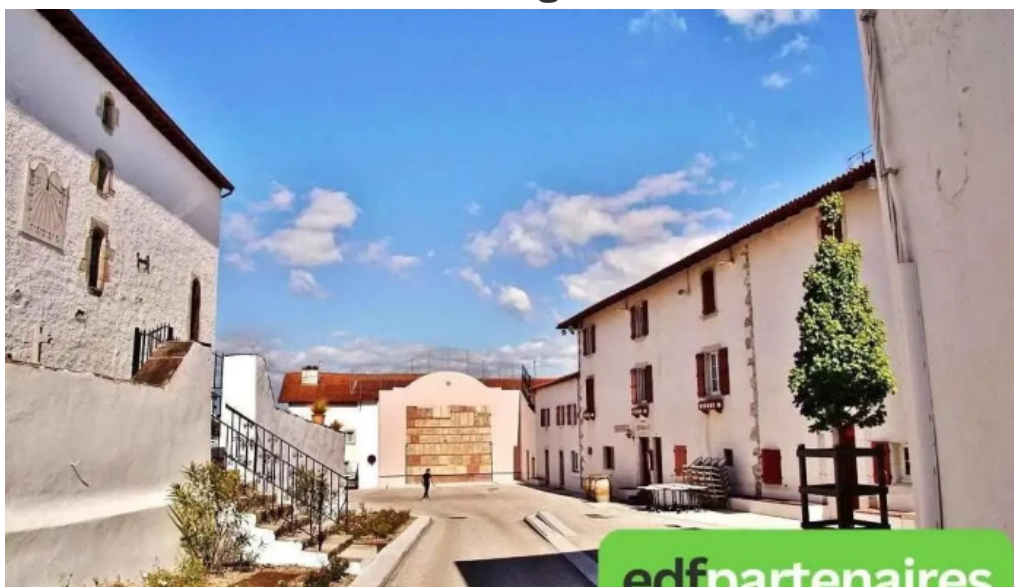

Fermé

~~Vendredi~~
~~Fermé~~

Samedi

09:00–12:00 13:30–18:00

Dimanche

13:30–18:00

Le site web est [Ahetzeko Herriko Etxea / Mairie d'Ahetze](#)

Au cas où vous voudriez modifier des informations que vous croyez incorrect relatif à ce web, nous demandons envoyez-nous un message et nous le corrigerons dès que possible. Merci par avance nous vous en remercions.

Images

Ahetzeko herriko etxea mairie dahetze tout