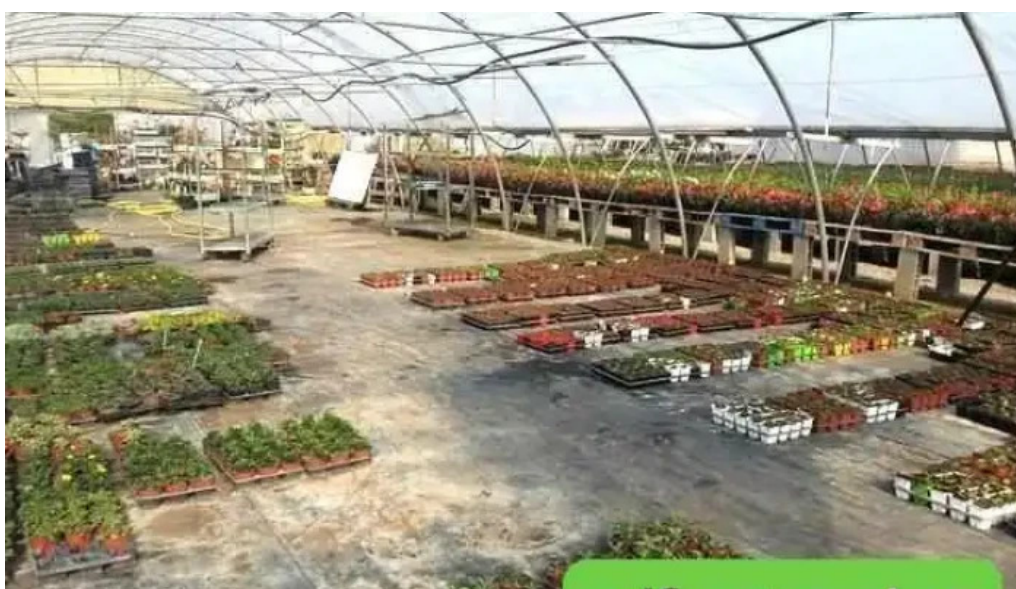

Gerard albert fleurs et plantes a massif aiguillon tout