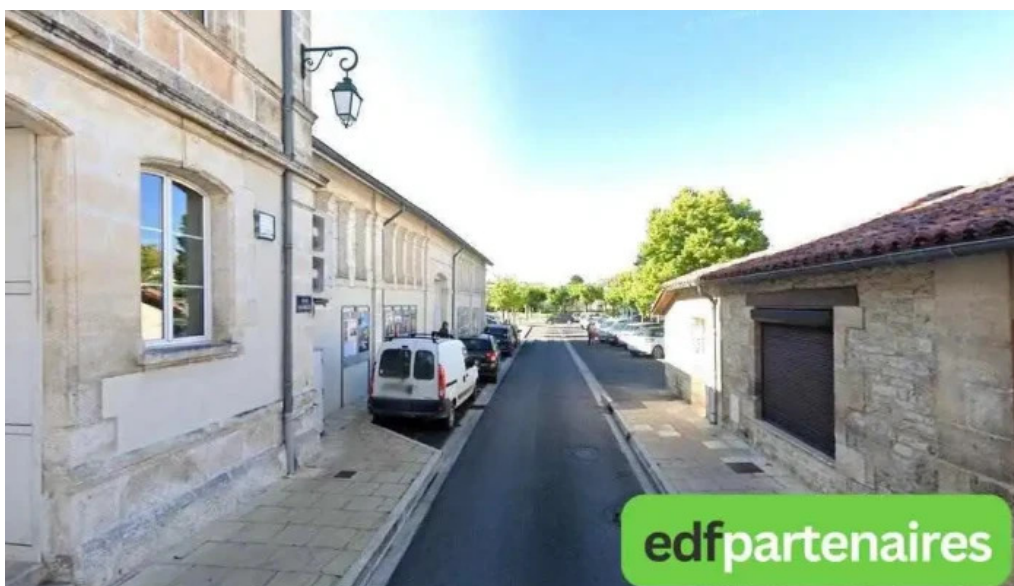

aigre

Mkf Racing - Aigre

Magasin de matériel de motoculture MKF Racing à Aigre

Le magasin ****MKF Racing****, situé à Aigre, est une destination incontournable pour tous les passionnés de motoculture. Avec une large gamme de matériels disponibles, MKF Racing se distingue également par son engagement envers l'****accessibilité****.

Mkf racing carte

Mkf racing aigre

Tags

Accessibilité, Entrée accessible en fauteuil roulant, Parking accessible en fauteuil roulant

Contenu connexe

4.6 * *Moulin d'Abzac - Abzac*

4.9 * *Château Robin La Fleur à Abzac depuis 1950 Scea Robin Famille Noblet-Lassagne - Abzac*