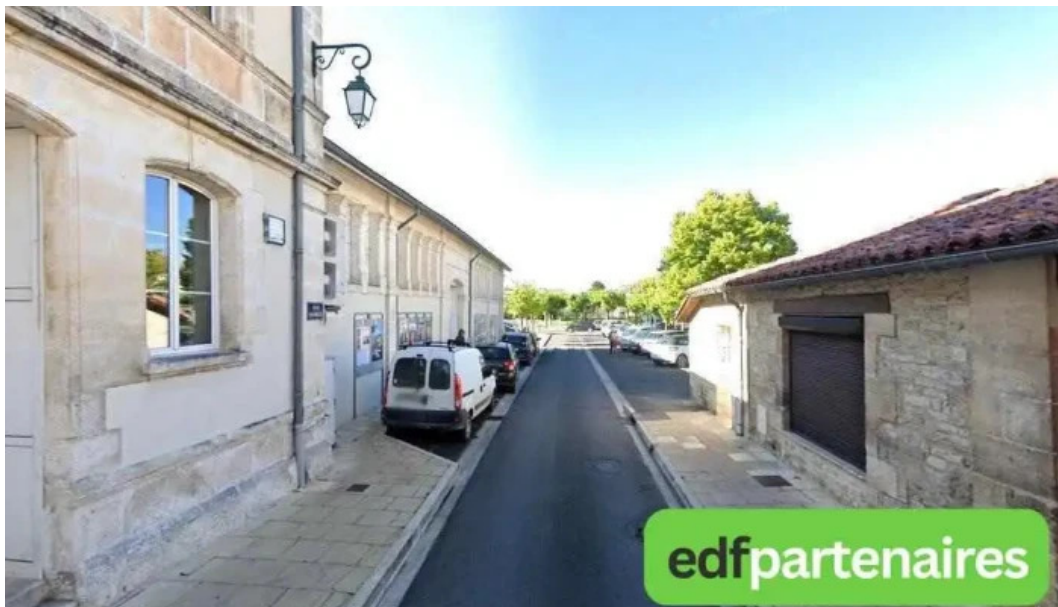

Mkf Racing - Aigre

aigre

 I'm not a robot

Publié le: 28/03/25	Visites: 16
Commentaires: 0	Voir les commentaires
Votes: 2	Ponctuation: 5

https://www.edfpartenaires.fr/magasin-de-materiel-de-motoculture/aigre/mkf-racing-aigre_177421.php

aigre

Mkf Racing - Aigre

Magasin de matériel de motoculture MKF Racing à Aigre

Le magasin ****MKF Racing****, situé à Aigre, est une destination incontournable pour tous les passionnés de motoculture. Avec une large gamme de matériels disponibles, MKF Racing se distingue également par son engagement envers l'****accessibilité****.

Accessibilité pour tous

Un des aspects les plus remarquables du magasin est son ****entrée accessible en fauteuil roulant****. Cela permet à toutes les personnes, quel que soit leur

niveau de mobilité, de profiter des services et produits offerts sans aucune contrainte. L'***accessibilité** n'est pas seulement un atout, mais une priorité pour MKF Racing.