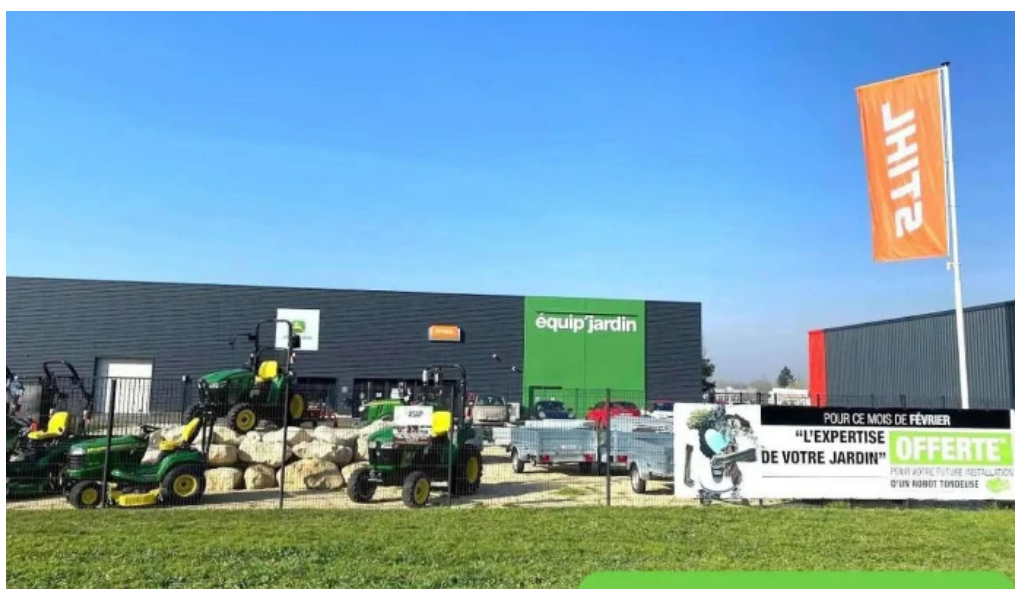

Equip jardin chatellerault

Tags

Services de réparation, Services disponibles, Livraison, Paiements, Achats en magasin, Retrait en magasin, Cartes de débit, Offre, Parking accessible en fauteuil roulant, Accessibilité, Paiements mobiles NFC, Entrée accessible en fauteuil roulant, Cartes de crédit

Contenu connexe

4.1 * *VillaVerde Niort - Niort*

3.8 * *Norauto Coutras - Coutras*

4.3 * *Kc Ménager - Saint-Jean-De-Luz*