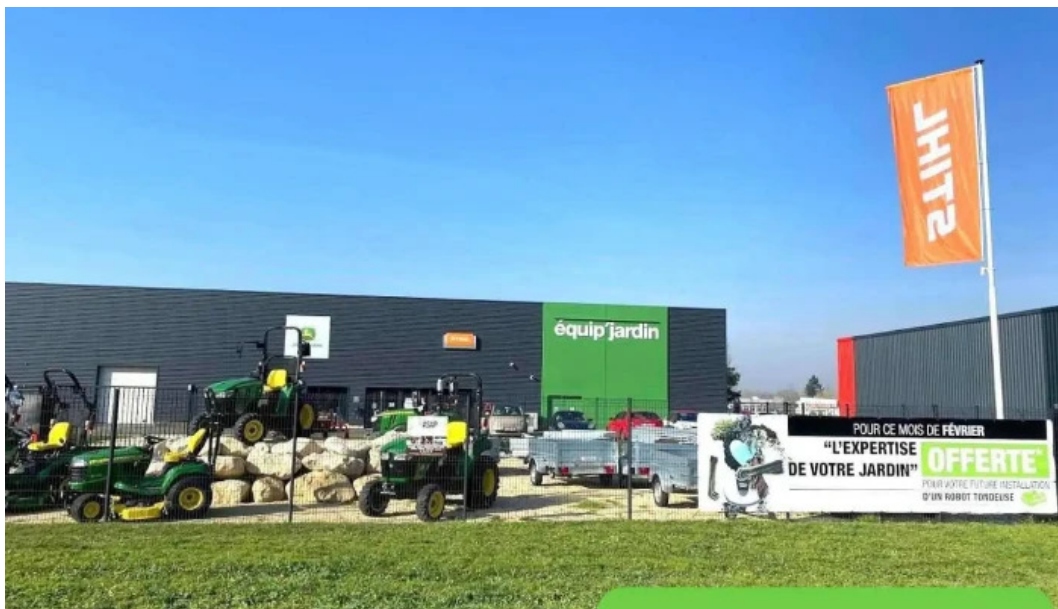

équip'jardin - Châtelleraut

châtelleraut

I'm not a robot 
RECAPTCHA

Publié le: 20/04/25	Visites: 890
Commentaires: 0	Voir les commentaires
Votes: 89	Ponctuation: 4

https://www.edfpartenaires.fr/magasin-de-materiel-de-motoculture/chatelleraut/equip-jardin-chatelleraut_218656.php

châtelleraut

équip'jardin - Châtelleraut

Découvrez Équip'Jardin à Châtelleraut : Votre Magasin de Matériel de Motoculture

Équip'Jardin est un magasin incontournable pour tous vos besoins en matériel de motoculture à Châtelleraut. Avec une large gamme de produits et services, ce magasin se distingue par son accessibilité et ses facilités de paiement.