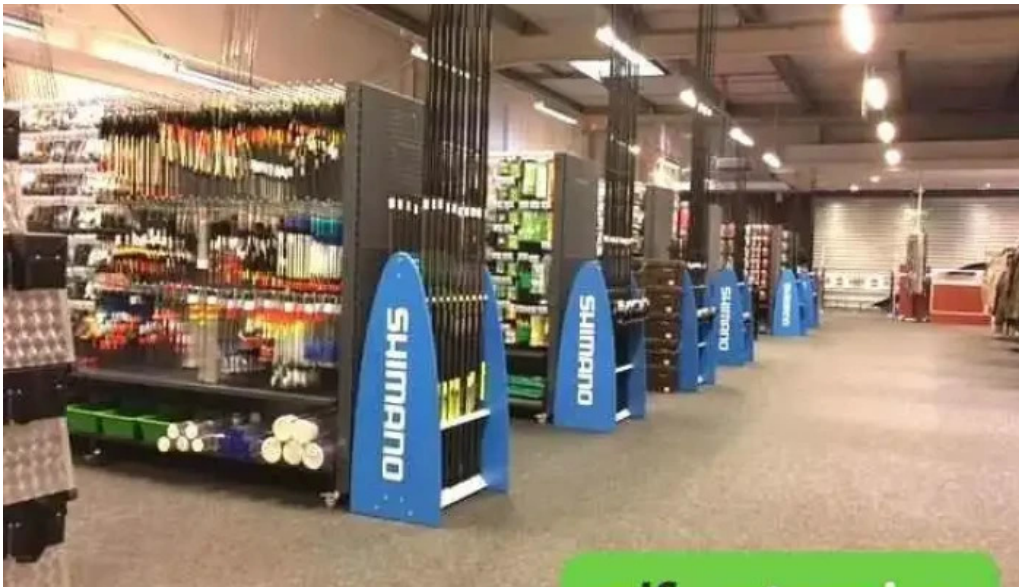

Roumaillac photos du proprietaire