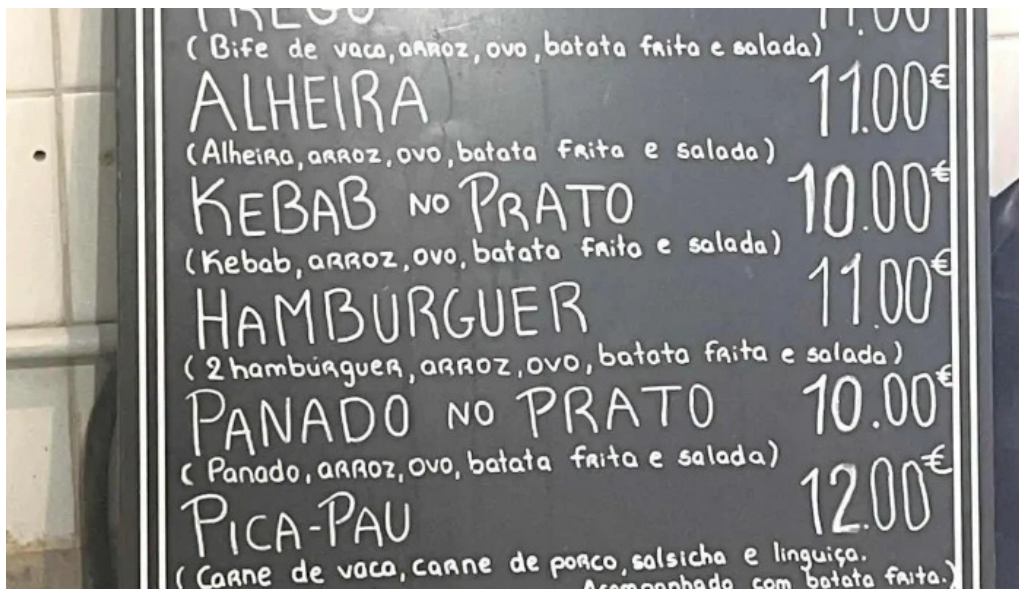

Le ****Restaurant PePo**** est un véritable bijou culinaire situé à Aiguillon , qui attire une clientèle variée grâce à son ambiance décontractée et chaleureuse. Que vous soyez en famille, entre amis ou en solo, ce restaurant saura vous offrir une expérience mémorable.

Images

Pepo tout

Pepo street view et 360deg

Pepo plats et boissons

Pepo menu

Pepo carte

Pepo atmosphere

Pepo aiguillon