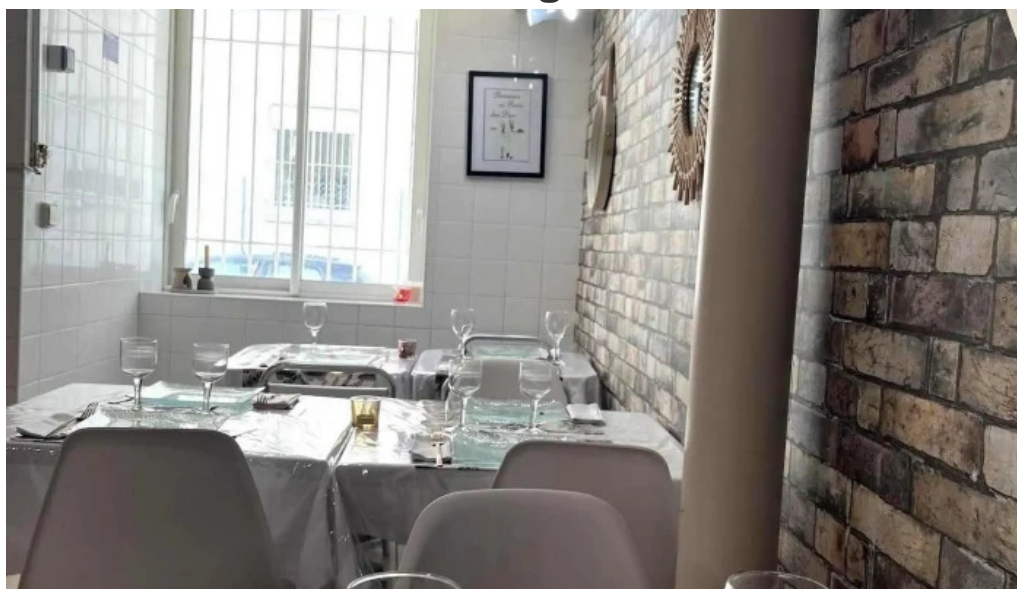

Ambiance et Cadre Agréable

L'**ambiance** au Restaurant PePo est à la fois décontractée et conviviale, créant un lieu parfait pour se détendre après une longue journée. Que ce soit en savourant un bon repas ou en profitant d'un bon moment en famille, chaque visite promet d'être agréable. N'hésitez pas à faire un tour au Restaurant PePo lors de votre prochaine sortie à Aiguillon !

Images

Pepo tout

Pepo street view et 360deg

Pepo plats et boissons

Pepo menu

Pepo carte

Pepo atmosphere

Pepo aiguillon