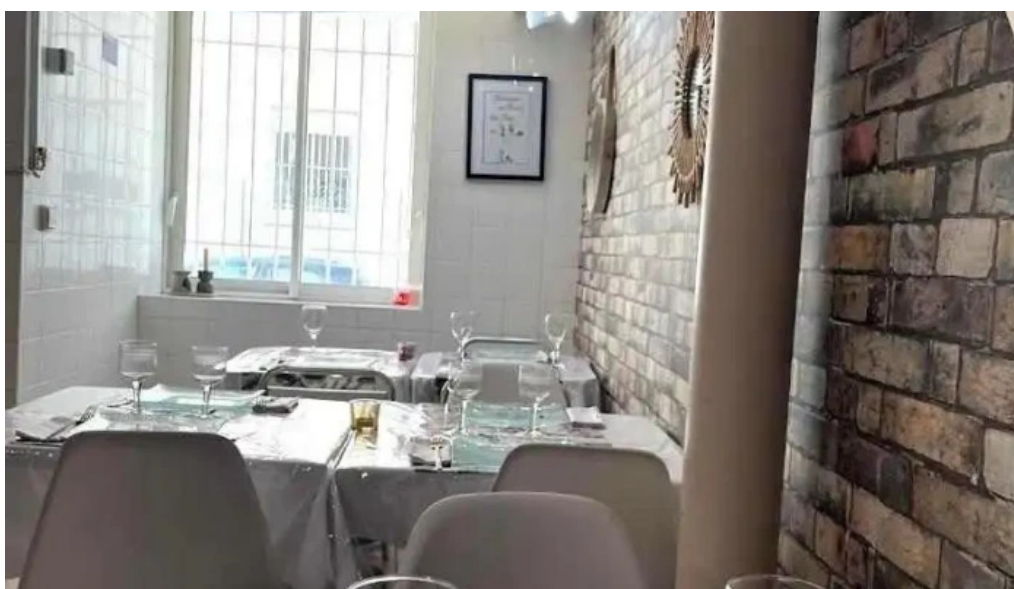

Ambiance et Cadre Agréable

L'**ambiance** au Restaurant PePo est à la fois décontractée et conviviale, créant un lieu parfait pour se détendre après une longue journée. Que ce soit en savourant un bon repas ou en profitant d'un bon moment en famille, chaque visite promet d'être agréable. N'hésitez pas à faire un tour au Restaurant PePo lors de votre prochaine sortie à Aiguillon !

Images

Pepo tout

Pepo street view et 360deg

Pepo plats et boissons

Pepo menu

Pepo carte

Pepo atmosphere

Pepo aiguillon