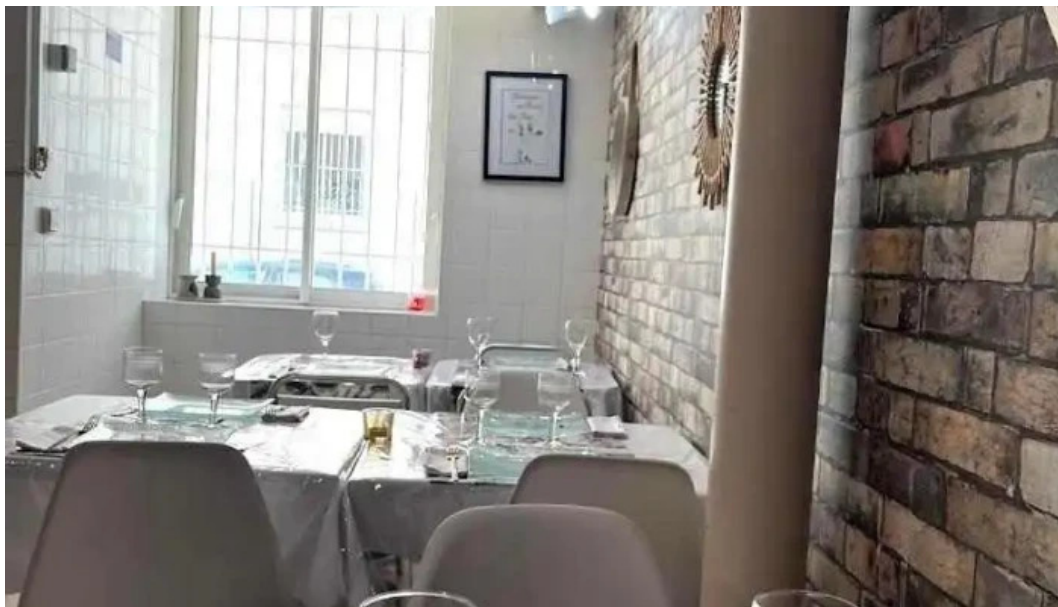

PePo - Aiguillon

aiguillon

☐ I'm not a robot

Publié le: 31/03/25	Visites: 16
Commentaires: 0	Voir les commentaires
Votes: 2	Ponctuation: 5

<https://www.edfpartenaires.fr/restaurant/aiguillon/pepo-aiguillon_180459.php>

aiguillon

PePo - Aiguillon

Découvrez le Restaurant PePo à Aiguillon

Le ****Restaurant PePo**** est un véritable bijou culinaire situé à Aiguillon , qui attire une clientèle variée grâce à son ambiance décontractée et chaleureuse. Que vous soyez en famille, entre amis ou en solo, ce restaurant saura vous offrir une expérience mémorable.

Accessibilité et Services Disponibles

Une des grandes forces du Restaurant PePo est son engagement envers l'****accessibilité****. Le restaurant dispose de ****places assises accessibles en**