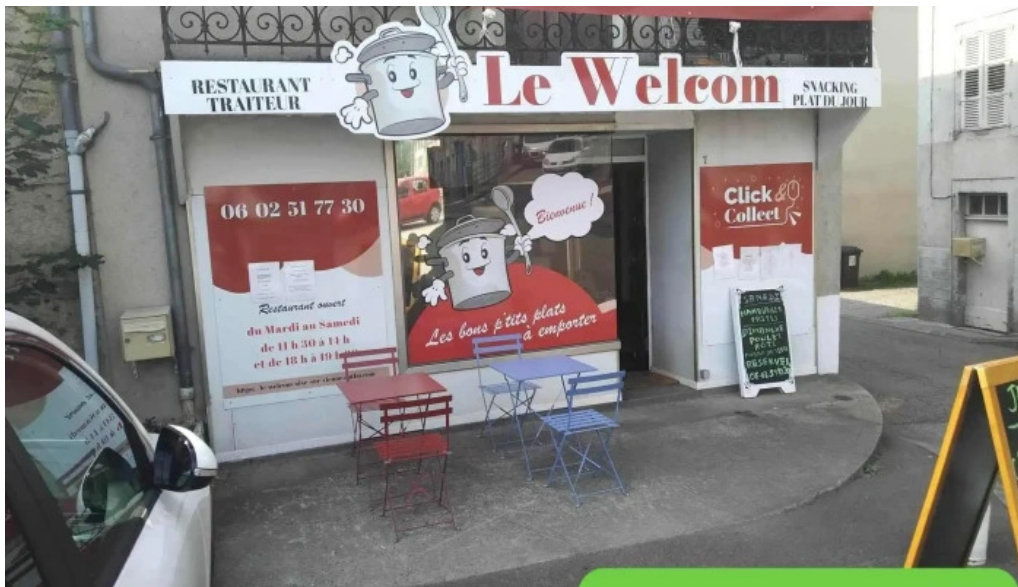

aixe-sur-vienne

Le welcom - Aix-Sur-Vienne

Découvrez le Restaurant Le Welcom à Aix-sur-Vienne

Le Restaurant Le Welcom est un établissement qui se démarque par son ambiance décontractée et son cadre agréable, idéal pour les familles et les touristes. Avec une **offre** variée et des **services disponibles**, ce restaurant attire une clientèle diversifiée.

Images

Le welcom tout

Le welcom street view et 360deg

Le welcom plats et boissons

Le welcom photos du propriétaire

Le welcom carte

Le welcom aixe sur vienne

Tags