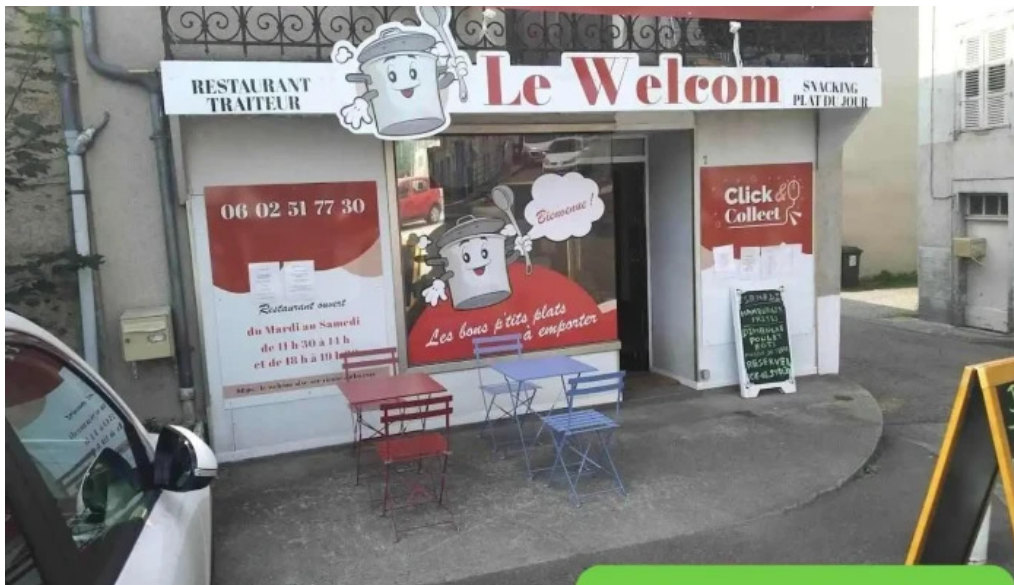

aixe-sur-vienne

Le welcom - Aix-Sur-Vienne

Découvrez le Restaurant Le Welcom à Aix-sur-Vienne

Le Restaurant Le Welcom est un établissement qui se démarque par son ambiance décontractée et son cadre agréable, idéal pour les familles et les touristes. Avec une **offre** variée et des **services disponibles**, ce restaurant attire une clientèle diversifiée.

Images

Le welcom tout

Le welcom street view et 360deg

Le welcom plats et boissons

Le welcom photos du propriétaire

Le welcom carte

Le welcom aixe sur vienne

Tags