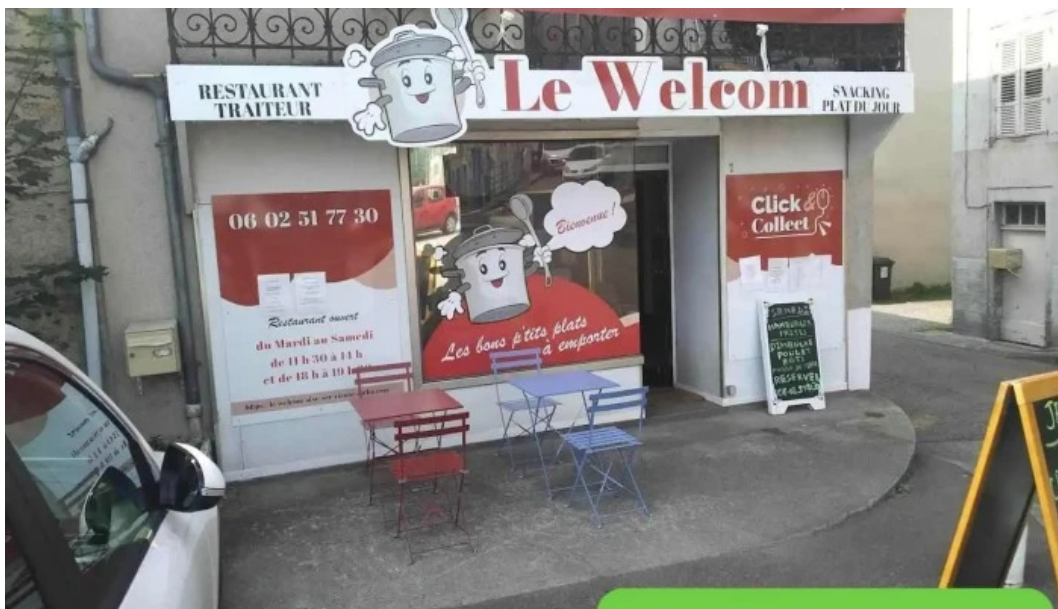

Le welcom - Aix-Sur-Vienne

aixe-sur-vienne

I'm not a robot 

Publié le: 01/04/25	Visites: 290
Commentaires: 0	Voir les commentaires
Votes: 29	Ponctuation: 4.7

https://www.edfpartenaires.fr/restaurant/aixe-sur-vienne/le-welcom-aixe-sur-vienne_183087.php

aixe-sur-vienne

Le welcom - Aix-Sur-Vienne

Découvrez le Restaurant Le Welcom à Aix-sur-Vienne

Le Restaurant Le Welcom est un établissement qui se démarque par son ambiance décontractée et son cadre agréable, idéal pour les familles et les touristes. Avec une **offre** variée et des **services disponibles**, ce restaurant attire une clientèle diversifiée.